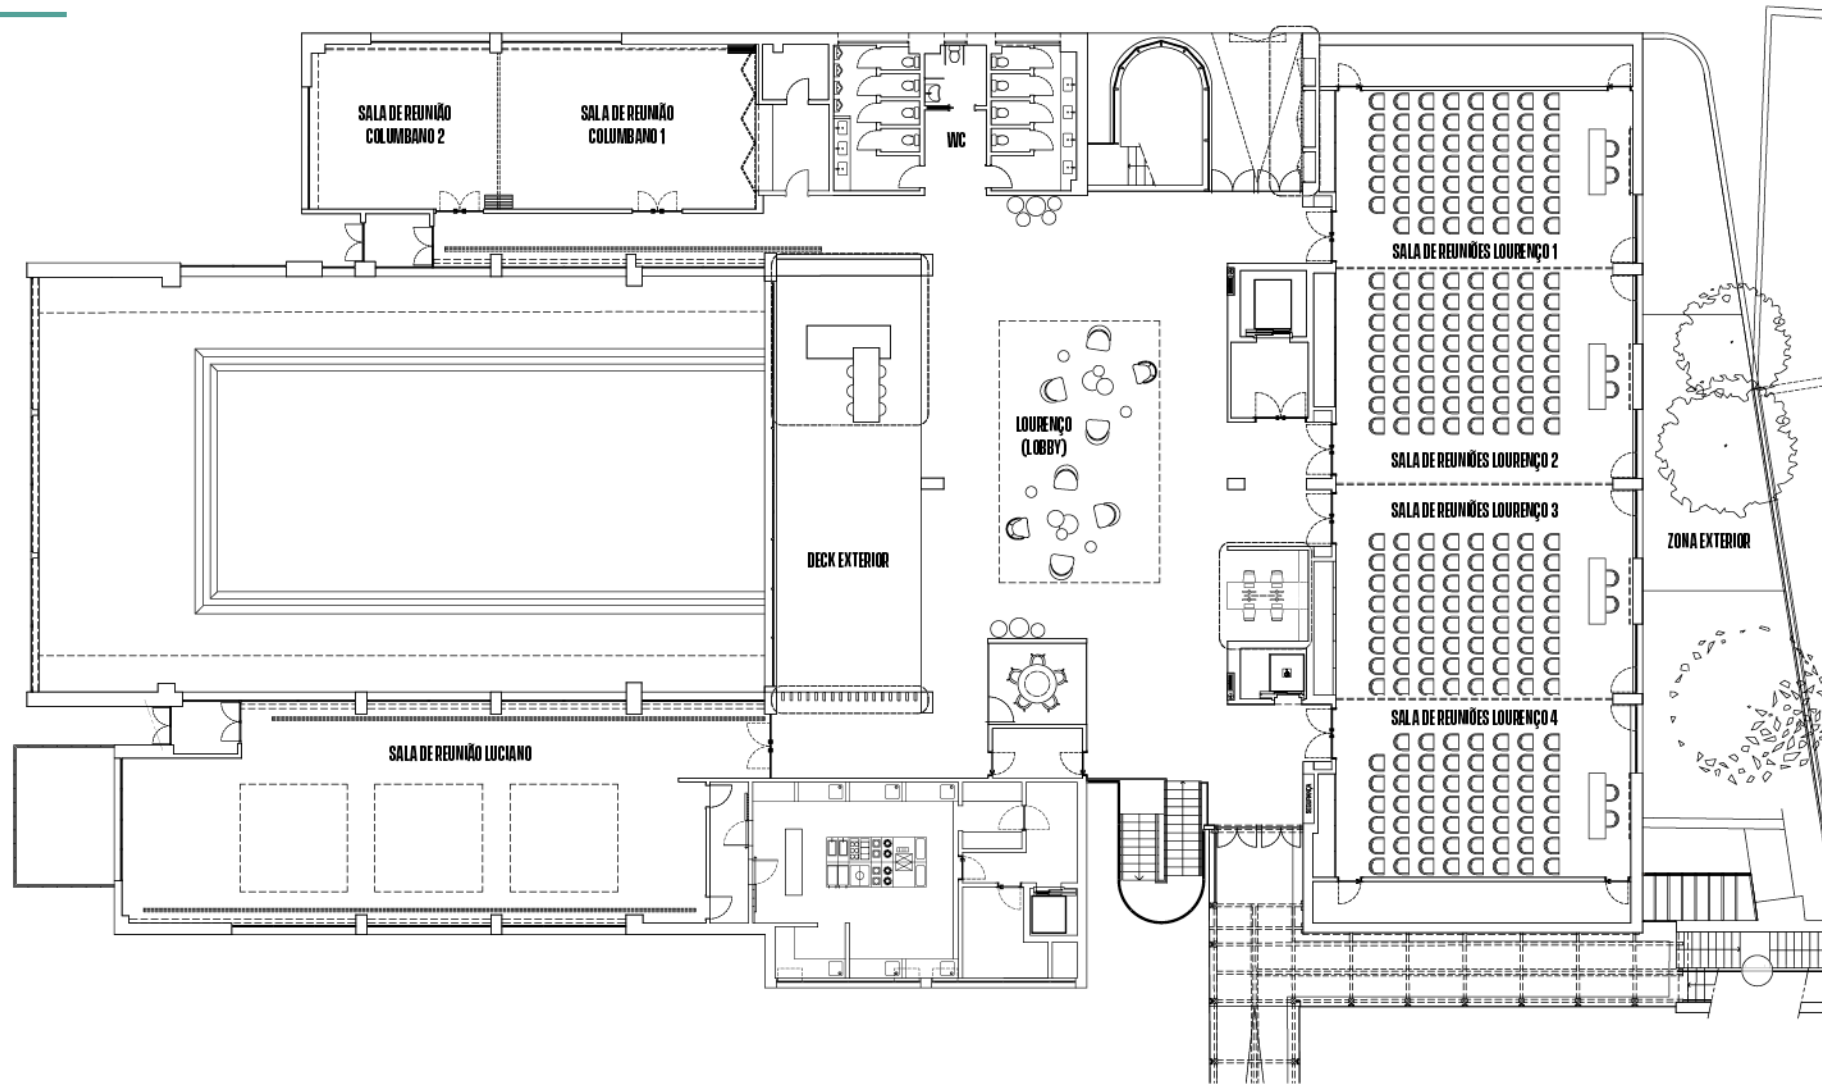

SERVIÇO F&B

Coffee-break • Buffet • Cartas F&B • Cartas de F&B de gala
Welcome drink • Bar aberto • Finger buffet • Serviço F&B à medida
Para informações detalhadas e preços, consultar o hotel.

227 ROOMS & SUITES (62 TWINS)

SPORTS TEAMS

SOCIAL EVENTS

PLANTAS SALAS FLOOR PLANS

CAPACIDADE CAPACITY

SALA ROOM	PISO FLOOR	M ²	LUZ NATURAL NATURAL LIGHT	PLATEIA THEATRE	ESCOLA CLASSROOM	“U”	CABARET	COCKTAIL	BANQUETE BANQUETING
Lourenço 1	2	72	✓	50	36	26	32	50	40
Lourenço 2	2	87	✓	72	60	32	40	75	50
Lourenço 3	2	87	✓	72	60	32	40	75	50
Lourenço 4	2	72	✓	50	36	26	32	40	40
Lourenço (1+2+3+4)	2	360	✓	320	180	84	160	350	230
Lourenço (Lobby)	2	176	✓	N/A	N/A	N/A	N/A	200	N/A
Luciano	2	166	✓	120	56	56	72	150	90
Columbano 1	2	56	✓	24	48	9	24	60	10
Columbano 2	2	40	✓	48	12	18	8	40	30
Columbano (1+2)	2	130	✓	80	52	42	72	120	60